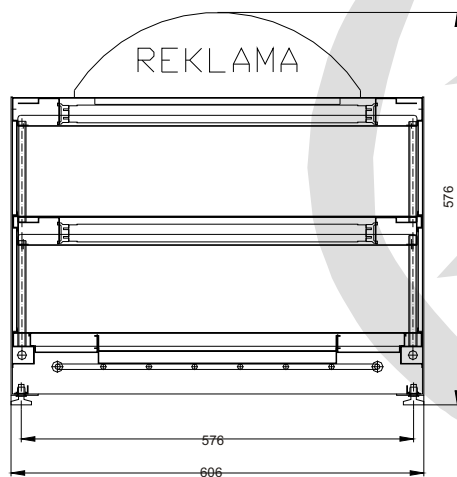

## Loire

Je teplá stolní vitrína, která svým moderním designem zaručuje jedinečnou prezentaci vystavených potravin. Splňuje všechna kritéria stále náročnějšího trhu:

- moderní vzhled
- osvětlený reklamní panel
- regulace nastavení vnitřní vlhkosti
- nasvětlení horní i spodní police pro vystavované výrobky
- robustní a pevná konstrukce
- vyjímatelný zásobník na drobky usnadňující čištění vnitřního prostoru
- verze standard nebo self-service
- barvy: nerezová, zlatá a všechny RAL barvy
- mechanický termostat

## Loire

Loire, a hot display case with a new modern design provides a unique advertising and display solution.

- a rugged and solid construction
- mechanical thermostat
- illuminated upper and lower shelves
- regulation and set-up of required humidity
- removable crumb tray to easy of cleaning
- temperature range: +30/+95°C
- one dimension
- standard or self-service versions voltage 230V/50Hz/1Ph
- colours: black, gold and all RAL colours
- plexi top promotion panel

### CZ E Loire

Model	Rozměry Dimensions	Police Shelf	Příkon Power input	Osvětlení Lightening	Teplota Temperature	Váha Weight	Kód Code
Loire	606x420x452	600x250	1000W	2x15W	+30/+90°C	30kg	24-1512

**UNIS COOL, s.r.o.**  
Sviadnov 218  
739 25 Frýdek - Místek  
Czech republic  
www.uniscool.cz