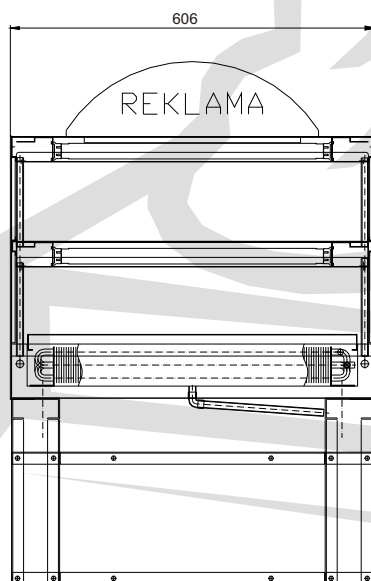

Svým novým moderním designem a jedinečným řešením umístění reklamy splňuje všechna kritéria, která požaduje stále náročnější trh.

- robustní a pevná konstrukce
- elektronický termostat
- osvětlení horní i dolní výstavní plochy
- chlazení pomocí nuceného oběhu vzduchu a automatické odtávání
- teplotní rozmezí +4/+8 °C
- verze standard nebo self-service (flip-flop)
- napětí 230 V / 50 Hz / 1f
- provedení v barvách: nerezová, černá, zlatá
- horní reklamní panel

LoireCold

E Loire Cold, a cold display case for all types of bars (restaurants, pubs, coffee bars etc.) with a new modern design provides an unique advertising and display solution.

- a rugged and solid construction
- electronic thermostat
- illuminated upper and lower shelves
- forced air with automatic defrosting
- temperature range: +4°C/+8°C
- one dimension
- standard or self-service versions
- voltage 230V/50Hz/1Ph
- colours: black, gold and all RAL colours
- plexi top advertising panel

CZ E LoireCold

Model Model	Rozměry Dimensions	Police Shelf	Příkon Power input	Osvětlení Lightening	Teplota Temperature	Váha Weight	Kód Code
LoireCold	606x420x436 (*746)	600x250	1000W	2x15W	+4/+8°C	30kg	24-1522