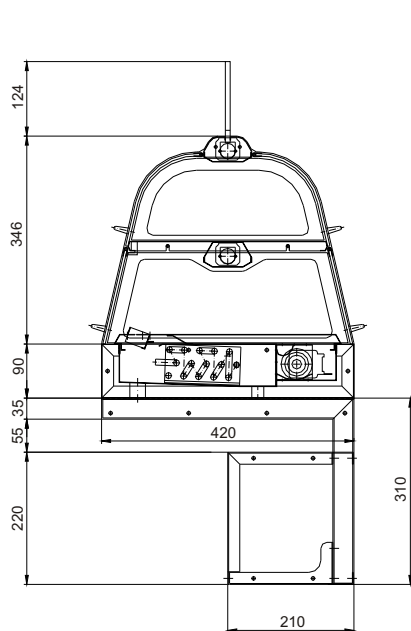

Svým novým moderním designem a jedinečným řešením umístění reklamy splňuje všechna kritéria, která požaduje stále náročnější trh.

- robustní a pevná konstrukce
- elektronický termostat
- osvětlení horní i dolní výstavní plochy
- chlazení pomocí nuceného oběhu vzduchu a automatické odtávání
- teplotní rozmezí +4/+8 °C
- verze standard nebo self-service (flip-flop)
- napětí 230 V / 50 Hz / 1f
- provedení v barvách: nerezová, černá, zlatá
- horní reklamní panel

LoireCold

E Loire Cold, a cold display case for all types of bars (restaurants, pubs, coffee bars etc.) with a new modern design provides an unique advertising and display solution.

- a rugged and solid construction
- electronic thermostat
- illuminated upper and lower shelves
- forced air with automatic defrosting
- temperature range: +4°C/+8°C
- one dimension
- standard or self-service versions
- voltage 230V/50Hz/1Ph
- colours: black, gold and all RAL colours
- plexi top advertising panel

CZ E LoireCold

Model Model	Rozměry Dimensions	Police Shelf	Příkon Power input	Osvětlení Lightening	Teplota Temperature	Váha Weight	Kód Code
LoireCold	606x420x436 (*746)	600x250	1000W	2x15W	+4/+8°C	30kg	24-1522