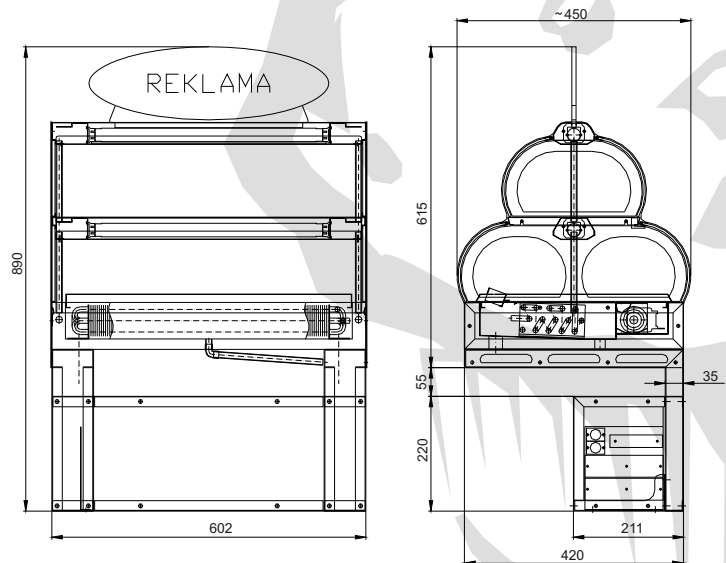

- robustní a pevná konstrukce
- elektronický termostat
- osvětlení horní i dolní výstavní plochy
- chlazení pomocí nuceného oběhu vzduchu a automatické odtávání
- teplotní rozmezí +4/+8 °C
- verze standard nebo self-service (flip-flop)
- napětí 230 V / 50 Hz / 1f
- provedení v barvách: nerezová, černá, zlatá
- horní reklamní panel

## ColdSpot

☐ ColdSpot, a cold display case for all types of bars (restaurants, pubs, coffee bars etc.) with a new modern design provides an unique advertising and display solution.

- rugged and solid construction
- electronic thermostat
- illuminated upper and lower shelves
- forced air with automatic defrosting
- temperature range: +4°C/+8°C
- one dimension
- standard or self-service versions
- voltage 230V/50Hz/1Ph
- colours: black, gold and all RAL colours
- plexi top advertising panel

### ☐ ☐ ColdSpot

Model Model	Rozměry Dimensions	Police Shelf	Příkon Power input	Osvětlení Lightening	Teplota Temperature	Váha Weight	Kód Code
Cold Spot	606x446x452 (*727)	600x250	1000W	2x15W	+4/+8°C	30kg	24-1520